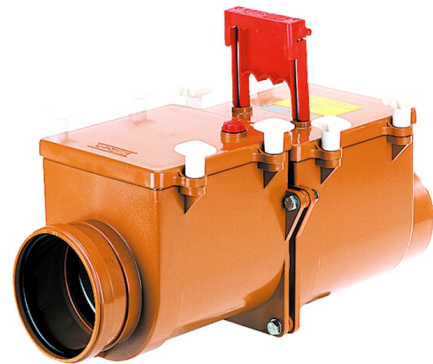

HL715.2

Механический магистральный канализационный затвор DN160 с двумя заслонками из нержавеющей стали и ручным затвором.

Механический магистральный канализационный затвор DN160 с двумя автоматическими заслонками из нержавеющей стали, ручным затвором и прочисткой.

ВНИМАНИЕ! Новая модель - легко различимая по муфте. Для моделей с частями муфты, прикрепленными болтами, нужны другие запчасти - пожалуйста, свяжитесь с HL.

тех.изображение