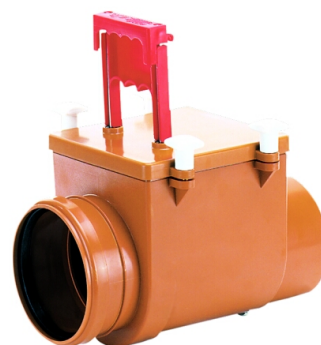

## HL712.1

**Механический канализационный затвор DN125 с заслонкой из нержавеющей стали и ручным затвором.**

Механический магистральный канализационный затвор DN125 с автоматической заслонкой из нержавеющей стали, ручным затвором и прочисткой. ВНИМАНИЕ! Новая модель - легко различимая по муфте. Для моделей с частями муфты, прикрепленными болтами, нужны другие запчасти - пожалуйста, свяжитесь с HL.