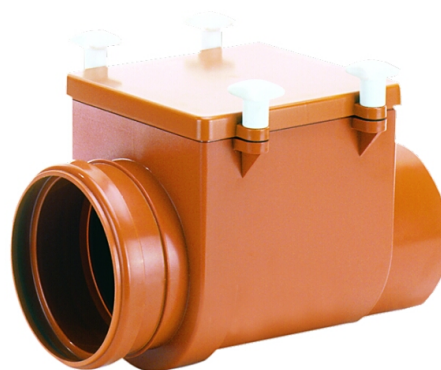

HL710

Механический канализационный затвор DN110 с заслонкой из нержавеющей стали

Механический магистральный канализационный затвор DN110 с автоматической заслонкой из нержавеющей стали и прочисткой.
ВНИМАНИЕ! Новая модель - легко различимая по муфте. Для моделей с частями муфты, прикрепленными болтами, нужны другие запчасти - пожалуйста, свяжитесь с HL.