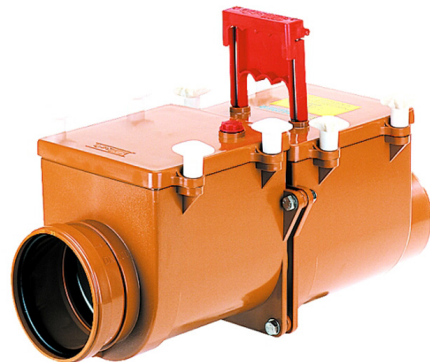

HL710.2

Механический канализационный затвор DN110 с 2 заслонками из нержавеющей стали и ручным затвором.

Механический магистральный канализационный затвор DN110 с двумя автоматическими заслонками из нержавеющей стали, ручным затвором и прочисткой.

ВНИМАНИЕ! Новая модель - легко различимая по муфте. Для моделей с частями муфты, прикрепленными болтами, нужны другие запчасти - пожалуйста, свяжитесь с HL.

тех.изображение