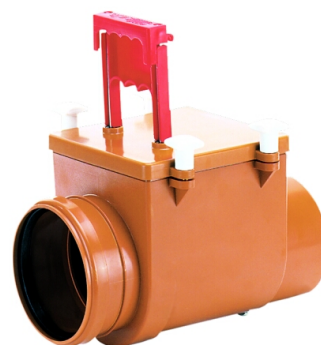

HL710.1

Механический канализационный затвор DN110 с заслонкой из нержавеющей стали и ручным затвором.

Механический магистральный канализационный затвор DN110 с автоматической заслонкой из нержавеющей стали, ручным затвором и прочисткой. ВНИМАНИЕ! Новая модель - легко различимая по муфте. Для моделей с частями муфты, прикрепленными болтами, нужны другие запчасти - пожалуйста, свяжитесь с HL.