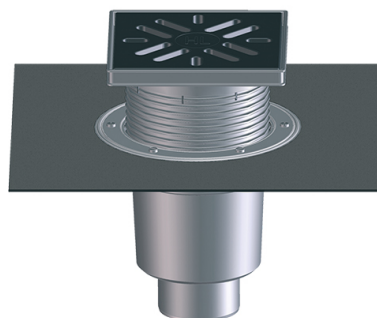

HL616HW/5

Дворовый трап серии Perfekt DN160 вертикальный с битумным полотном, 240x240мм ПП/226x226мм чугун с водяным затвором.

Дворовый трап серии Perfekt DN160 вертикальный с приваренным битумным полотном d 500 мм, в качестве идеального соединения к битумным уплотнениям, со снимаемыми насадными подрамниками из ПП 42 - 130 мм / 240 x 240 мм, решеткой из чугуна 226 x 226 мм, песколовкой и водяным затвором.