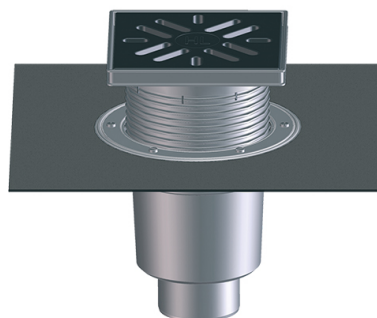

## HL616HLW/5

Дворовый трап серии Perfekt DN160 вертикальный с битумным полотном, 240x240мм/226x226мм ПП с водяным затвором.

Дворовый трап серии Perfekt DN160 вертикальный с приваренным битумным полотном d 500 мм, в качестве идеального соединения к битумным уплотнениям, со снимаемыми насадными подрамниками из ПП 42 - 130 мм / 240 x 240 мм, решеткой из ПП 226 x 226 мм, песколовкой и водяным затвором.

### тех.изображение