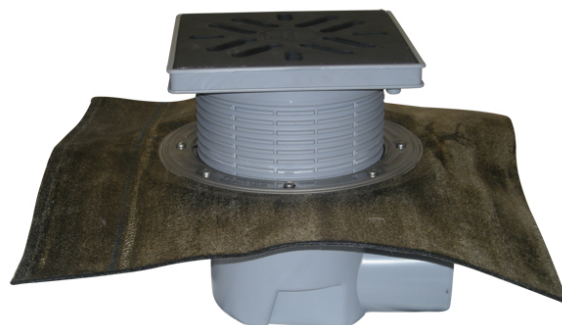

## HL615HLW

Дворовый трап серии Perfekt DN110 горизонтальный с битумным полотном, 240x240мм/226x226мм ПП с водяным затвором.

Дворовый трап серии Perfekt DN110 горизонтальный с приваренным битумным полотном  $\varnothing$  500мм, в качестве идеального соединения к битумным уплотнениям, со снимаемыми подрамниками из ПП 42 - 130 мм / 240 x 240 мм, решеткой из ПП 226 x 226 мм, с песколовкой и водяным затвором.