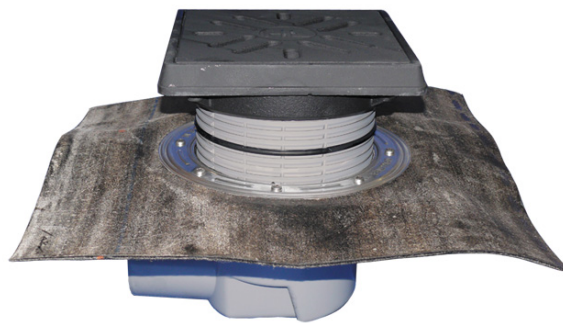

HL615.1HW

Дворовый трап серии Perfekt DN110 горизонтальный с битумным полотном, 260x260мм/226x226мм чугун с водяным затвором.

Дворовый трап серии Perfekt DN110 горизонтальный с приваренным битумным полотном \varnothing 500мм, в качестве идеального соединения к битумным уплотнениям, со снимаемой насадкой из ПП 55 - 135 мм, чугунными подрамниками 260 x 260 мм и чугунной решеткой 226 x 226 мм, с песколовкой и водяным затвором.