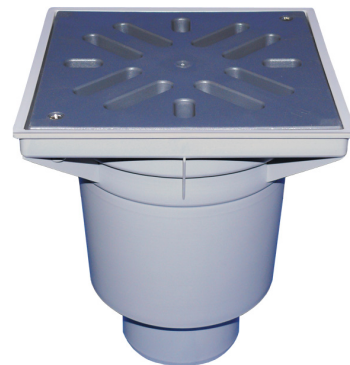

HL606L/5

Дворовый трап серии Perfekt DN160 вертикальный 244x244мм/226x226мм ПП с морозоустойчивым запахозапирающим затвором.

Дворовый трап серии Perfekt DN160 вертикальный с подрамниками из ПП 244 x 244 мм, с решеткой из ПП 226 x 226 мм, с песколовкой и морозоустойчивым запахозапирающим устройством.