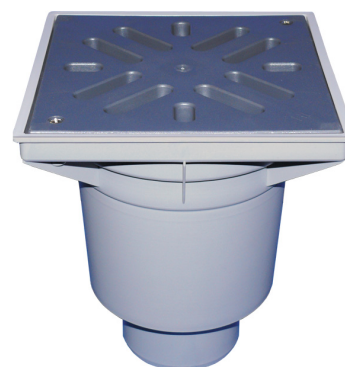

HL606L/1

Дворовый трап серии Perfekt DN110 вертикальный 244x244мм/226x226мм ПП с морозоустойчивым запахозапирающим затвором..

Дворовый трап серии Perfekt DN110 вертикальный с подрамниками из ПП 244 x 244 мм, с решеткой из ПП 226 x 226 мм, с песколовкой и морозоустойчивым запахозапирающим устройством.