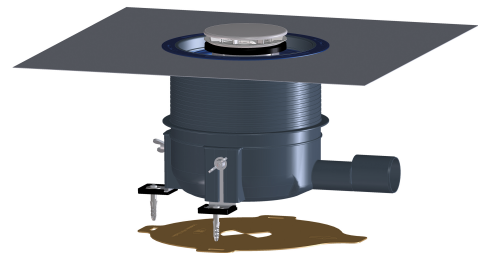

HL570

FlexBox Сифон для плоских душевых поддонов

HL570 FlexBox Сифон для плоских душевых поддонов

тех.изображение