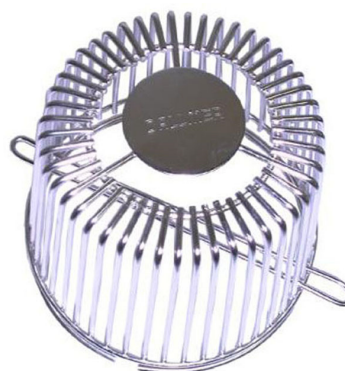

# HL175

Листоуловитель из высококачественной стали