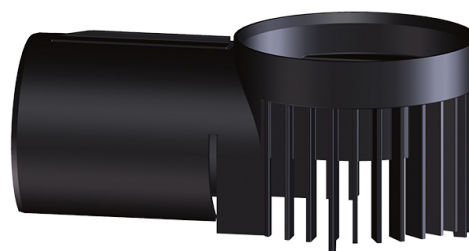

HL163

Дренажный элемент для парапетных воронок серии HL68

Дренажный элемент для парапетных воронок серии HL68. Для отведения воды с гидроизоляции, расположенной в середине кровельного пирога, например в инверсионных кровлях.