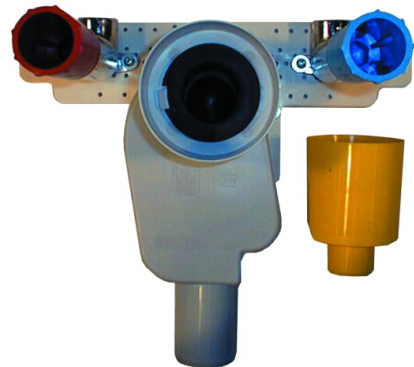

HL134/40

Встраиваемый комплект для умывальника DN40, состоящий из HL134.0, HL44, HL42.B, HL42.R и с 2-мя настенными пластинами..

Встраиваемый комплект для умывальника DN40, состоящий из сифона HL134.0/40, монтажной плиты HL44, с 2-мя настенными пластинами и строительной пробкой-заглушкой HL42.B, и с HL42.R