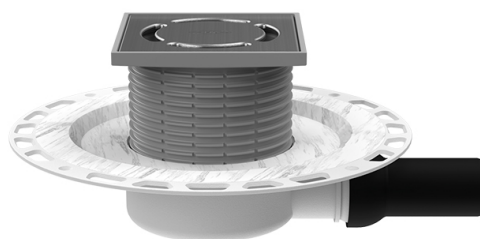

HL90PrblueD

Трап с горизонтальным выпуском, с сухим сифоном Primus blue и перфорированным фланцем

Трап с горизонтальным выпуском, с сухим сифоном Primus blue и перфорированным фланцем, с регулируемым по высоте надставным элементом и решёткой из нержавеющей стали. Рекомендуется для монтажа в стяжке толщиной менее 100 мм; с гидроизоляционным полотном из термопластичного эластомератипа Монтопласт В. В комплекте монтажная заглушка для надставного элемента.