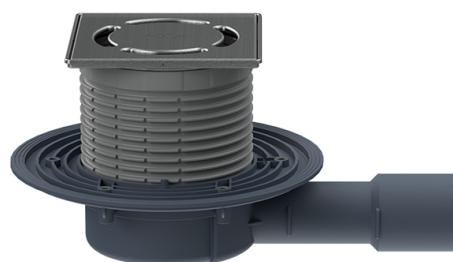

## HL90Prblue-3000

Трап для внутренних помещений горизонтальный выпуск DN40/50 с "СУХИМ" сифоном Primus blue 121x121мм, с фиксацией решётки в подрамнике (Klick-Klack), с решёткой 115x115мм

Трап для внутренних помещений DN40/50 с горизонтальным выпуском, с фланцем, с надставным элементом 10-80 мм, с подрамником из нержавеющей стали 121 x 121 мм, с системой фиксирования напольных решёток Klick-Klack, с решёткой из нержавеющей стали 115 x 115 мм, с "СУХИМ" сифоном Primus blue. Монтажная заглушка в комплекте. Высота монтажа 57 мм.