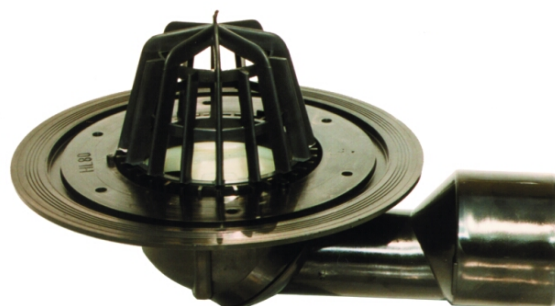

HL80.3

Трап для кровли DN50/75 поворотный с листвоуловителем.

Трап для плоской кровли DN50/75 с обжимным фланцем, выпуск с бесступенчатой настройкой (горизонтальный - вертикальный), листвоуловителем d 110мм. Строительная защита во время монтажа в комплекте.