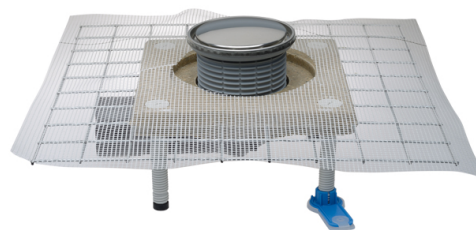

## HL80.1CR

**Трап для внутренних помещений DN50/75 поворотный с CeraDrain полимербетонной консолью, запахозапирающим устройством и круглой насадкой d 133мм/d 112мм**

Трап для внутренних помещений DN50/75 "CeraDrain" с полимербетонной консолью, подходящей для альтернативного уплотнения - особенно для наклеивания керамических покрытий на тонкое основание, с поворотным выпуском (бесступенчатая настройка от горизонтального до вертикального положения), с запахозапирающим вкладышем, со снимаемой насадкой из синтетического материала с круглыми подрамниками из нержавеющей стали Ø - 53 мм / d 133 мм, круглой декоративной крышкой d 112мм. Строительная защита во время монтажа в комплекте. Полимербетонная консоль с регулируемой высотой юстировочных винтов устроена так, что цемент примыкает прямо к консоли. Арматурная сетка из конструкционной стали схватывается с цементным полом и предотвращает какие-либо движения. При нанесении герметичного средства, в качестве укрепления, кладется часть стеклоткани, которая дополнительно защищает подход к сифону. Насадка, в этом случае, не выполняет больше уплотнительной функции (никакого силикона!) - место подсоединения сифона остается навсегда непроницаемым!

### тех.изображение