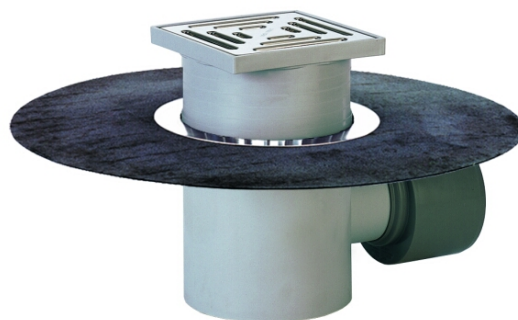

HL72.1HN

Трап для внутренних помещений DN75/110 горизонтальный с битумным полотном,
147x147мм/138x138

Трап для внутренних помещений DN75/110 горизонтальный с приварным битумным полотном d 500мм, со снимаемыми насадными подрамниками 20 - 70 мм / 147 x 147 мм, решеткой из нержавеющей стали 138 x 138 мм, песколовкой, запахозапирающим вкладышем, прочисткой. Высота запахозапирающего устройства: 60мм. Строительная защита во время монтажа в комплекте.