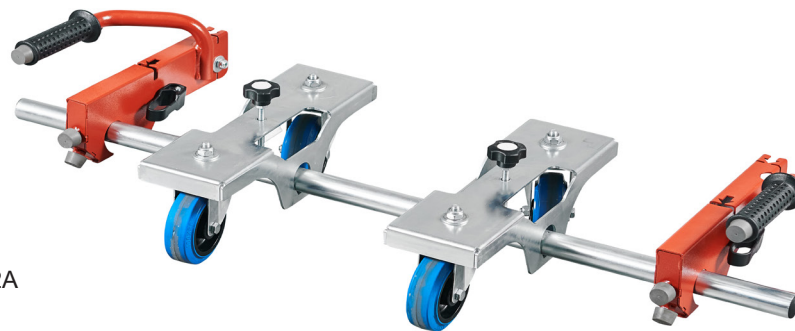

MADE
IN
ITALY

432KR02A

NEW

YouTube
RAIMONDIA

ONLY-ONE - пристрій для допомоги у встановленні плит великого формату

- Дозволяє користувачеві транспортувати плиту до місця її укладання;
- На плитах більше 150 см може забезпечити підтримку в процесі укладання;
- Підходить для плит завтовшки від 3 мм до 20 мм;
- Підходить для перенесень EASY-MOVE версій MkIII і MkIV;

Комплектація ONLY-ONE:

- візок з 4-ма поворотними колесами, які можна переставляти відповідно до розміру плити;
- дві ергономічні ручки для встановлення на профілі EASY-MOVE 150 і / або EASY-MOVE версії MkIV і MkIII).
- Щоб побачити ONLY-ONE в роботі, є онлайн-відео.

ТЕХНІЧНІ ХАРАКТЕРИСТИКИ

Артикул	Опис			
432KR02A	ONLY-ONE - пристрій для допомоги у встановленні плит великого формату	10,4 кг	117x20x h20 см	11,3 кг