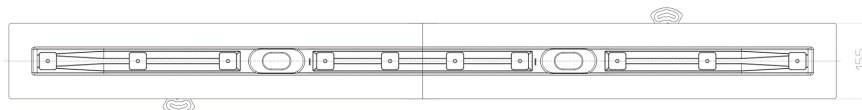

тех.изображение