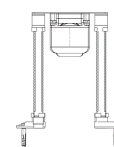

тех.изображение