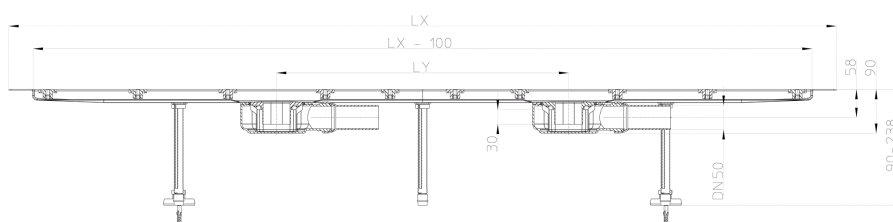

тех.изображение