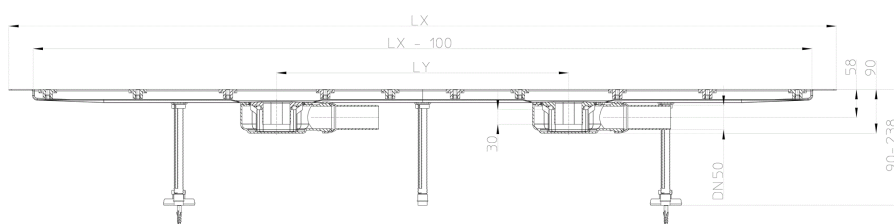

тех.изображение