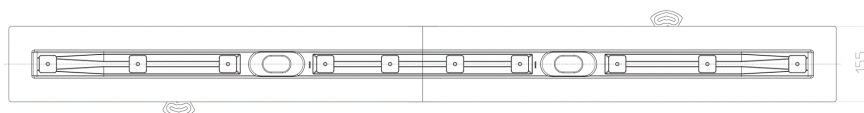

тех.изображение