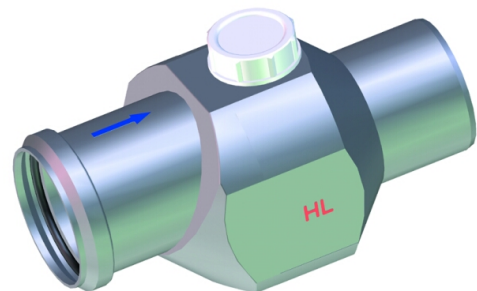

HL4/7

Предохранительный затвор обратного потока воды DN75

Предохранительный затвор обратного потока воды DN70 с лючком-прочисткой, горизонтального и вертикального применения. Устанавливать над уровнем обратного подпора!