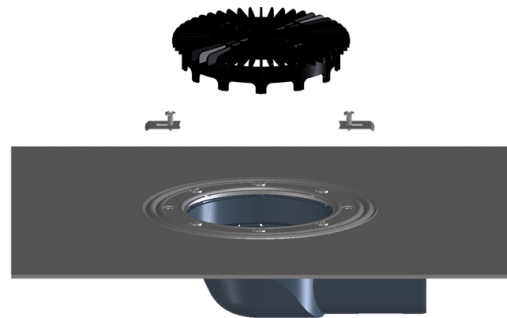

HL5100THK

Корпус для трапов для внутренних помещений DN75 горизонтальный с гидроизоляционным полимербитумным полотном

Корпус для трапов для внутренних помещений DN75 горизонтальный с гидроизоляционным полимербитумным полотном. В комплекте гравиеуловитель.

тех.изображение