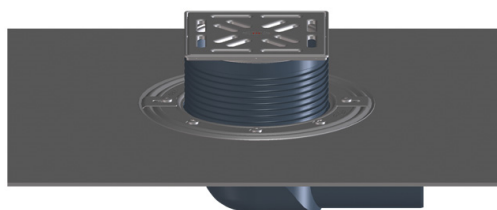

HL5100TH

Корпус для трапов для внутренних помещений DN75 горизонтальный с гидроизоляционным полимербитумным полотном и морозоустойчивым запахозапирающим клапаном, 145x145 мм/138x138 мм

Трап для внутренних помещений DN75 горизонтальный с гидроизоляционным полимербитумным манжетом, служащим как идеальное битумное изоляционное соединение, с морозоустойчивым, а также устойчивым к пересыханию запахозапирающим клапаном, со снимаемым надставным элементом 12-75мм/145x145мм и решёткой из нержавеющей стали 138x138мм. В комплекте монтажная заглушка, гравиеуловитель и крепёжные лапки.