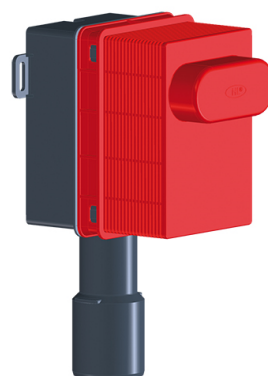

HL4000.0

Сифон для скрытой установки, для стиральной или посудомоечной машины или умывальника

Сифон для скрытой установки. В комплект входят: корпус, крепёжные винты, пробка и подрезаемый монтажный короб. Для подключения одной или двух стиральных, посудомоечных или сушильных машин, или умывальника. В корпус HL4000.0 можно установить сменную кассету с одним (HL4000.1) либо с двумя (HL4000.2) сифонами, либо кассету для умывальника (HL4000.3). Важное преимущество: после снятия кассеты открывается свободный доступ к сливному трубопроводу.