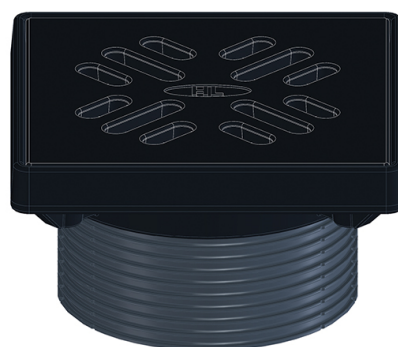

HL3910G

Надставной элемент d146 мм с чугунными подрамником 190x190 мм и решёткой 175x175 мм

тех.изображение