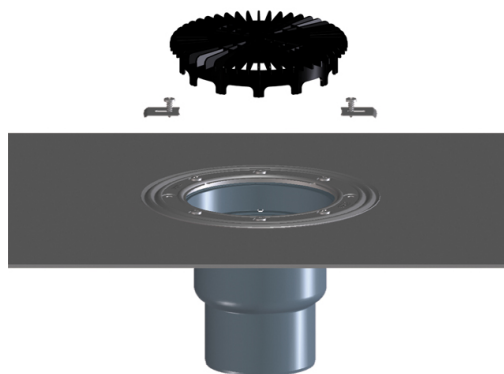

HL3100THK

Корпус для трапов для внутренних помещений DN75 вертикальный с гидроизоляционным полимербитумным полотном

Корпус для трапов для внутренних помещений DN75/110 вертикальный с гидроизоляционным полимербитумным полотном. В комплекте гравиеуловитель и крепёжные лапки.