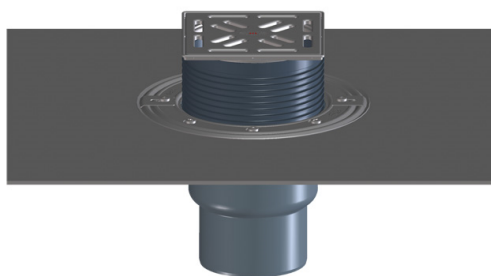

HL3100TH

Корпус для трапов для внутренних помещений DN75 вертикальный с гидроизоляционным полимербитумным полотном и морозоустойчивым запахозапирающим клапаном, 145x145 мм/138x138 мм

Трап для внутренних помещений DN75 вертикальный с гидроизоляционным полимербитумным манжетом, служащим как идеальное битумное изоляционное соединение, с морозоустойчивым, а также устойчивым к пересыханию запахозапирающим клапаном, со снимаемым надставным элементом 12-75мм/145x145мм и решёткой из нержавеющей стали 138x138мм. В комплекте 2 монтажные заглушки и крепёжные лапки.