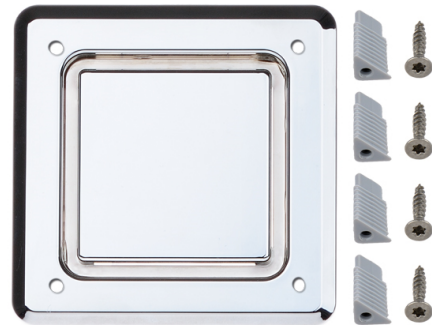

# HL905.2V

Крышка хромированная к HL905 с винтами