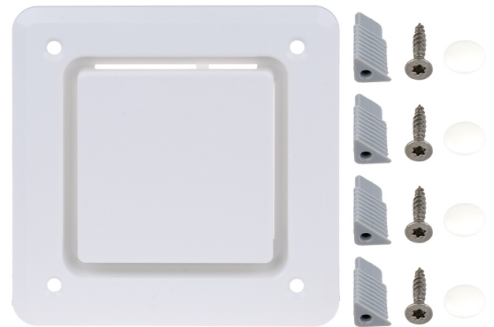

# HL905.1V

Крышка белая к HL905 с винтами