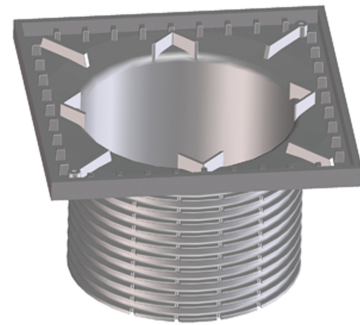

HLO300.5EN

Насадные подрамники d 110мм/92мм/147x147мм с O-кольцом

Насадные подрамники d 110мм/92мм/147x147мм с O-кольцом, высота 10мм

тех.изображение