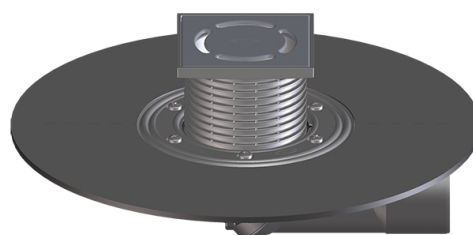

HL80H

Трап для балконов и террас DN50/75 поворотный с битумным полотном, с морозоустойчивой запахозапирающей заслонкой, 123x123мм/115x115мм.

Трап для балконов и террас DN50/75 с приварным битумным полотном d 420 мм, выпуск с бесступенчатой настройкой (горизонтальный - вертикальный), с морозоустойчивым запахозапирающим вкладышем, со снимаемыми подрамниками 12 - 70 мм / 123 x 123 мм и решеткой из нержавеющей стали 115 x 115, опорными рамами. Строительная защита во время монтажа в комплекте.

тех.изображение