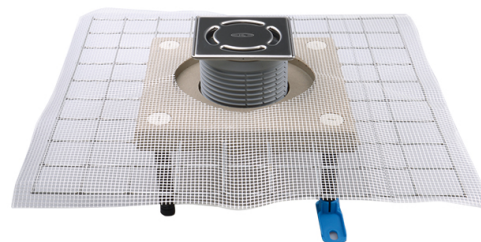

## HL80C

**Трап для балконов и террас DN50/75 поворотный с CeraDrain полимербетонной консолью и с морозоустойчивой запахозапирающей заслонкой, 123x123мм/115x115мм.**

Трап для внутренних помещений, балконов и террас DN50/75 "CeraDrain" с полимербетонной консолью, подходящей для альтернативного уплотнения - особенно для наклеивания керамических покрытий на тонкое основание, с поворотным выпуском (бесступенчатая настройка от горизонтального до вертикального положения), с морозоустойчивым запахозапирающим вкладышем, со снимаемыми насадными подрамниками 0 - 55 мм / 123 x 123 мм и решеткой из нержавеющей стали 115 x 115 мм, опорными рамами. Строительная защита во время монтажа в комплекте. Полимербетонная консоль с регулируемой высотой юстировочных винтов устроена так, что цемент примыкает прямо к консоли. Арматурная сетка из конструкционной стали схватывается с цементным полом и предотвращает какие-либо движения. При нанесении герметичного средства, в качестве укрепления, кладется часть стеклоткани, которая дополнительно защищает подход к сифону.

Насадка, в этом случае, не выполняет больше уплотнительной функции (никакого силикона!) - место подсоединения сифона остается навсегда непроницаемым!