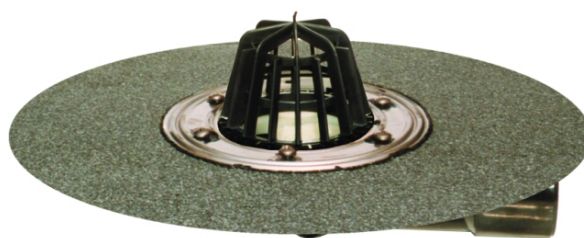

## HL80.3H

Трап для кровли DN50/75 поворотный с битумным полотном и листвоуловителем.

Трап для плоской кровли DN50/75 с приварным битумным полотном  $\varnothing 420$ мм, выпуск с бесступенчатой настройкой (горизонтальный - вертикальный), листвоуловителем  $\varnothing 110$ мм. Строительная защита во время монтажа в комплекте.