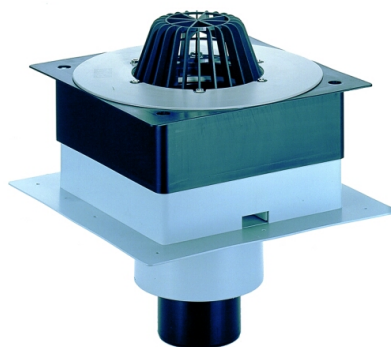

HL63P/1

Кровельная воронка DrainBox DN110 с ПВХ-консолью

Кровельная воронка для плоской кровли системы DrainBox DN110 с вертикальным выпуском, с теплоизолирующим и изменяемым в высоте корпусом для монтажа в теплоизоляции 100 - 160 мм, с ПВХ-консолью для приваривания ПВХ-полотна, с листоуловителем d 180 мм. Строительная защита во время монтажа в комплекте.