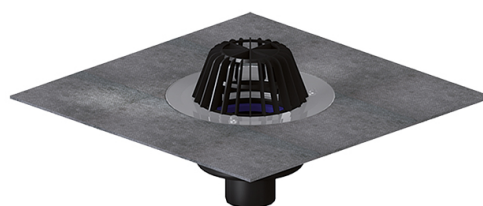

HL62H/7

Кровельная воронка DN75 с битумным полотном.

Воронка для плоских кровель DN75 вертикальный выпуск с теплоизоляцией, с приваренным битумным полотном d 500 мм, в качестве идеального соединения к битумным кровельным уплотнениям, с листоуловителем d 180 мм. Строительная защита во время монтажа в комплекте.