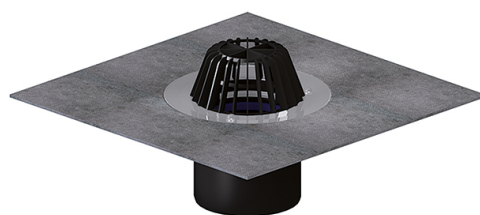

HL62H/5

Кровельная воронка DN160 с битумным полотном.

Воронка для плоских кровель DN160 вертикальный выпуск с теплоизоляцией, с приваренным битумным полотном d 500 мм, в качестве идеального соединения к битумным кровельным уплотнениям, с листвоуловителем d 180 мм. Строительная защита во время монтажа в комплекте.