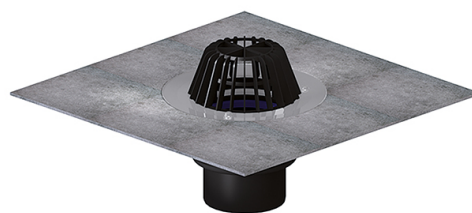

HL62H/2

Кровельная воронка DN125 с битумным полотном.

Воронка для плоских кровель DN125 вертикальный выпуск с теплоизоляцией, с приваренным битумным полотном d 500 мм, в качестве идеального соединения к битумным кровельным уплотнениям, с листвоуловителем d 180 мм. Строительная защита во время монтажа в комплекте.