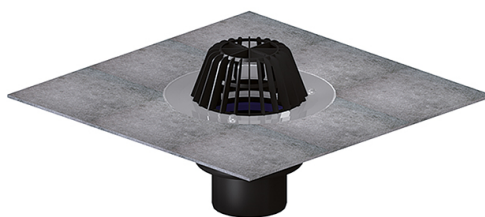

HL62H/1

Кровельная воронка DN110 с битумным полотном.

Воронка для плоских кровель DN110 вертикальный выпуск с теплоизоляцией, с приваренным битумным полотном d 500 мм, в качестве идеального соединения к битумным кровельным уплотнениям, с листвоуловителем d 180 мм. Строительная защита во время монтажа в комплекте.