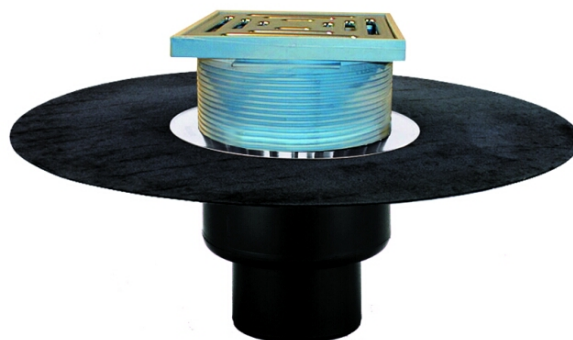

## HL62BH/5

Кровельная воронка DN160 с битумным полотном. Проходная - 148x148мм/137x137мм.

Воронка для плоских кровель DN160 вертикальный выпуск с теплоизоляцией, с приваренным битумным полотном  $d$  500 мм, в качестве идеального соединения к битумным кровельным уплотнениям, со снимаемыми насадными подрамниками 19 - 65 мм / 148 x 148 мм и решеткой из нержавеющей стали 137 x 137 мм. Строительная защита во время монтажа в комплекте.

### тех.изображение