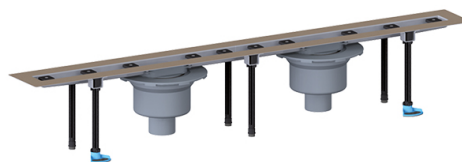

HL50FV.0/160

Вертикальный душевой лоток для линейного отведения воды с двумя сифонами DN50/75, с комплектом для монтажа, без решётки. Длина монтажа 1600мм

Вертикальный душевой лоток для линейного отведения воды, без решётки, состоит из корпуса из нержавеющей стали с фланцем для гидроизоляции (корпус с эффектом самоочистки из-за внутреннего уклона), вертикального выпуска из ПП DN50/75 (2шт) с вынимающимся сифоном, 6-и регулируемых по высоте монтажных ножек, двух шаблонов для монтажа плитки. Длина корпуса 1600мм. Пропускная способность 1,4 л/с.