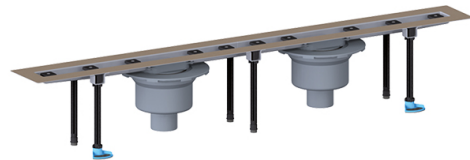

## HL50FV.0/150

Вертикальный душевой лоток для линейного отведения воды с двумя сифонами DN50/75, с комплектом для монтажа, без решётки. Длина монтажа 1500мм

Вертикальный душевой лоток для линейного отведения воды, без решётки, состоит из корпуса из нержавеющей стали с фланцем для гидроизоляции (корпус с эффектом самоочистки из-за внутреннего уклона), вертикального выпуска из ПП DN50/75 (2шт) с вынимающимся сифоном, 6-и регулируемых по высоте монтажных ножек, двух шаблонов для монтажа плитки. Длина корпуса 1500мм. Пропускная способность 1,4 л/с.