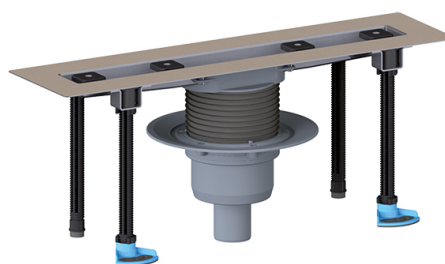

HL50FV.0/130

Вертикальный душевой лоток для линейного отведения воды с сифоном DN50, с комплектом для монтажа, без решётки. Длина монтажа 1300мм

Вертикальный душевой лоток для линейного отведения воды, без решётки, состоит из корпуса из нержавеющей стали с фланцем для гидроизоляции (корпус с эффектом самоочистки из-за внутреннего уклона), вертикального выпуска из ПП DN50 с вынимающимся сифоном, 4-ёх регулируемых по высоте монтажных ножек, двух шаблонов для монтажа плитки. Длина корпуса 1300мм. Пропускная способность 0,8 л/с.