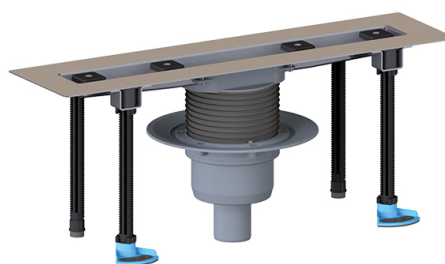

## HL50FV.0/120

Вертикальный душевой лоток для линейного отведения воды с сифоном DN50, с комплектом для монтажа, без решётки. Длина монтажа 1200мм

Вертикальный душевой лоток для линейного отведения воды, без решётки, состоит из корпуса из нержавеющей стали с фланцем для гидроизоляции (корпус с эффектом самоочистки из-за внутреннего уклона), вертикального выпуска из ПП DN50 с вынимающимся сифоном, 4-ёх регулируемых по высоте монтажных ножек, двух шаблонов для монтажа плитки. Длина корпуса 1200мм. Пропускная способность 0,8 л/с.

### тех.изображение