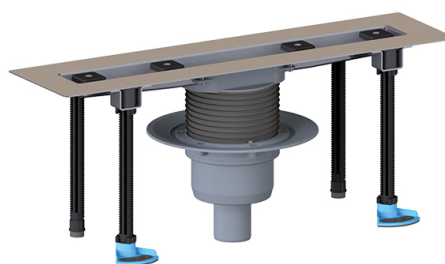

HL50FV.0/100

Вертикальный душевой лоток для линейного отведения воды с сифоном DN50, с комплектом для монтажа, без решётки. Длина монтажа 1000мм

Вертикальный душевой лоток для линейного отведения воды, без решётки, состоит из корпуса из нержавеющей стали с фланцем для гидроизоляции (корпус с эффектом самоочистки из-за внутреннего уклона), вертикального выпуска из ПП DN50 с вынимающимся сифоном, 4-ёх регулируемых по высоте монтажных ножек, двух шаблонов для монтажа плитки. Длина корпуса 1000мм. Пропускная способность 0,8 л/с.