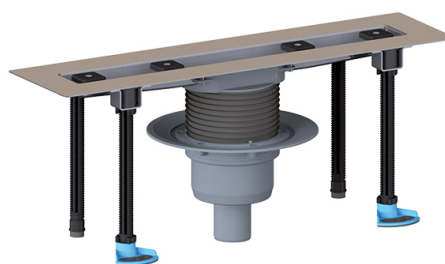

HL50FV.0/90

Вертикальный душевой лоток для линейного отведения воды с сифоном DN50, с комплектом для монтажа, без решётки. Длина монтажа 900мм

Вертикальный душевой лоток для линейного отведения воды, без решётки, состоит из корпуса из нержавеющей стали с фланцем для гидроизоляции (корпус с эффектом самоочистки из-за внутреннего уклона), вертикального выпуска из ПП DN50 с вынимающимся сифоном, 4-ёх регулируемых по высоте монтажных ножек, двух шаблонов для монтажа плитки. Длина корпуса 900мм. Пропускная способность 0,8 л/с.