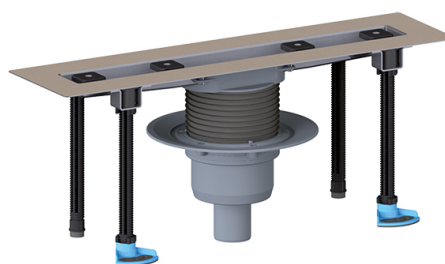

HL50FV.0/80

Вертикальный душевой лоток для линейного отведения воды с сифоном DN50, с комплектом для монтажа, без решётки. Длина монтажа 800мм

Вертикальный душевой лоток для линейного отведения воды, без решётки, состоит из корпуса из нержавеющей стали с фланцем для гидроизоляции (корпус с эффектом самоочистки из-за внутреннего уклона), вертикального выпуска из ПП DN50 с вынимающимся сифоном, 4-ёх регулируемых по высоте монтажных ножек, двух шаблонов для монтажа плитки. Длина корпуса 800мм. Пропускная способность 0,8 л/с.