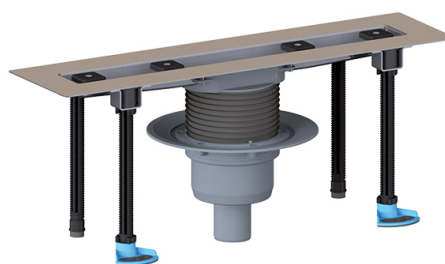

HL50FV.0/70

Вертикальный душевой лоток для линейного отведения воды с сифоном DN50, с комплектом для монтажа, без решётки. Длина монтажа 700мм

Вертикальный душевой лоток для линейного отведения воды, без решётки, состоит из корпуса из нержавеющей стали с фланцем для гидроизоляции (корпус с эффектом самоочистки из-за внутреннего уклона), вертикального выпуска из ПП DN50 с вынимающимся сифоном, 4-ёх регулируемых по высоте монтажных ножек, двух шаблонов для монтажа плитки. Длина корпуса 700мм. Пропускная способность 0,8 л/с.